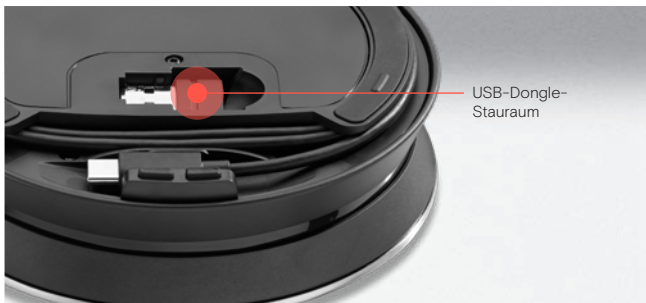

EXPAND 30 Serie

Produktübersicht

Verbindung zu	Produkt	Beschreibung	Größe des Meetingraums	Details	EAN / UPC Code
PC, Smartphone und Tablet über Bluetooth®/ USB-C*/NFC 	EXPAND SP 30 Art.-nr. 1000223	Bluetooth®-Speakerphone mit USB-C-Kabel inkl. USB-C-/USB-A-Adapter Optimiert für UC und zertifiziert für Skype for Business**		Telefon, Multimedia und Musik	EAN: 5 71478 00024 2 UPC: 8 400644024 4
	EXPAND SP 30 + Art.-nr. 1000224	Bluetooth®-Speakerphone mit USB-C-Kabel und USB-Dongle inkl. USB-C-/USB-A-Adapter Optimiert für UC und zertifiziert für Skype for Business**		Telefon, Multimedia und Musik	EAN: 5 71478 00025 9 UPC: 8 400644025 1
	EXPAND SP 30T Art.-nr. 1000225	Bluetooth® Speakerphone, mit USB-C-Kabel und USB-Dongle inkl. USB-C-/USB-A-Adapter Optimiert für UC und zertifiziert für Microsoft-Teams (Zertifizierung anhängig)**		Telefon, Multimedia und Musik	EAN: 5 71478 00026 6 UPC: 8 400644026 8

* USB-C-Konnektivität für Verwendung mit PC und Mac optimiert. Bei USB-C-Anschluss an Smartphone oder Tablet ist die Leistung vom Gerät abhängig.

** Zertifizierung für Skype for Business/Microsoft Teams gilt für Anschluss per USB/USB-Dongle/USB-C an PC oder Mac.