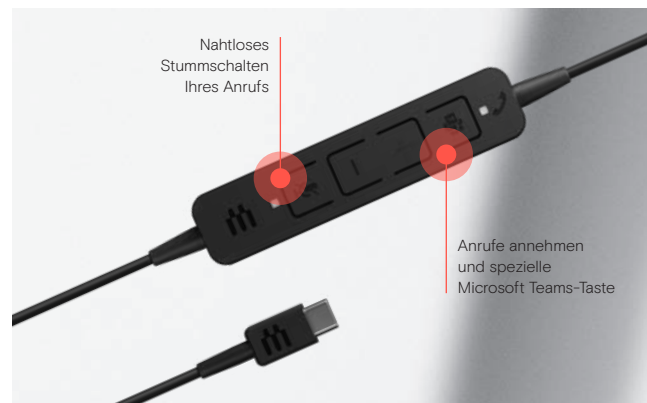

ADAPT 100-Serie

Weitere Vorteile und Funktionen

Leicht zu verstauen und zu transportieren

Dank innovativem, flach zusammenfaltbarem Hörmuscheldesign und Transporttasche

Praktischer Noise-Limiter-Schalter

Über EPOS Connect Schutzfunktion vor Lärm aktivieren (EU- und AU-Limiter)

Mit EPOS Voice™-Technologie

Optimaler Sitz

Mit einstellbarem, flexiblem Kopfbügel

Schutz Ihres Gehörs

Mit EPOS ActiveGard®-Technologie

Produktübersicht

Verbindung zu	Produkt	Beschreibung	Details	EAN / UPC-Code
PC, Smartphone und Tablet über USB / USB-C* 	ADAPT 130T USB Artikel-Nr. 1000899	Ohrauflegendes, monaurales (einseitiges) USB-Headset mit In-Line Call Control und Ohrpolstern aus Akustikschaumstoff	Für Microsoft Teams** zertifiziert und für UC optimiert	EAN: 57 14708 00700 5 UPC: 8 40064 40700 7
	ADAPT 130T USB-C Artikel-Nr. 1000903	Ohrauflegendes, monaurales (einseitiges) USB-C-Headset mit In-Line Call Control und Ohrpolstern aus Akustikschaumstoff	Für Microsoft Teams** zertifiziert und für UC optimiert	EAN: 57 14708 00704 3 UPC: 8 40064 40704 5
	ADAPT 130 USB Artikel-Nr. 1000913	Ohrauflegendes, monaurales (einseitiges) USB-Headset mit In-Line Call Control und Ohrpolstern aus Akustikschaumstoff	UC-optimiert	EAN: 57 14708 00714 2 UPC: 8 40064 40714 4
	ADAPT 130 USB-C Artikel-Nr. 1000917	Ohrauflegendes, monaurales (einseitiges) USB-C-Headset mit In-Line Call Control und Ohrpolstern aus Akustikschaumstoff	UC-optimiert	EAN: 57 14708 00718 0 UPC: 8 40064 40718 2
PC, Smartphone und Tablet über 3,5-mm-Klinkenstecker 	ADAPT 165 II Artikel-Nr. 1000908	Ohrauflegendes, binaurales (beidseitiges) Headset mit 3,5-mm-Klinkenstecker und Ohrpolstern aus Kunstleder	Zertifiziert für Chromebook	EAN: 57 1470800709 8 UPC: 8 40064 40709 0
	ADAPT 135 II Artikel-Nr. 1000907	Monaurales (einseitiges) Headset mit 3,5-mm-Klinkenstecker und Ohrpolstern aus Kunstleder	Zertifiziert für Chromebook	EAN: 57 1470800708 1 UPC: 8 40064 40708 3