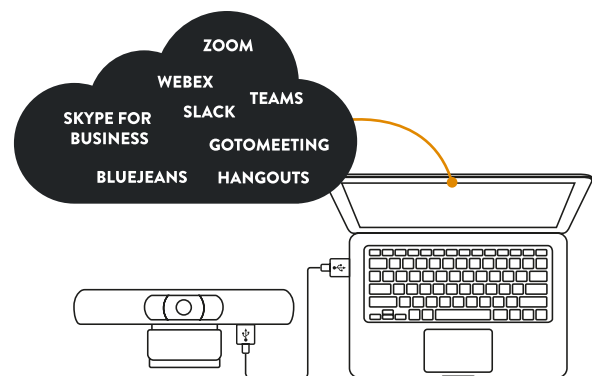

Die anderen Teilnehmer der Videokonferenz erhalten garantiert ein klares und ausgeglichenes Bild von Ihnen und Ihren Kollegen. Dabei spielt es keine Rolle, ob Sie sich für eine Übertragung mit 4K-Auflösung oder normaler HD-Qualität entscheiden. Durch die WDR-Technologie führt Konftel Cam20 automatisch Anpassungen für optimale Bildqualität in unterschiedlichen Lichtverhältnissen durch, auch unter schwierigen Bedingungen wie schwachem Licht, direkter Sonneneinstrahlung oder hohem Kontrast.

4K 105° EPTZ

- Bis zu 12 Personen
- 4K Ultra HD
- 105° Bildwinkel
- Einfache Montage
- EPTZ
- 8x digitaler Zoom
- USB 3.0
- HDMI
- Gleichzeitiges Ausgangssignal über HDMI und USB
- 2 Jahre Gewährleistung

BEEINDRUCKENDE VIDEOQUALITÄT

Konftel Cam20 ist optimiert für Situationen, in denen die Konferenzkamera in der Nähe des Tisches positioniert werden muss, also den Normalfall in vielen Huddle Rooms. Durch den 105°-Bildwinkel können sich Teilnehmer bequem im Raum positionieren und werden trotzdem im Videobild abgebildet. Gleichzeitig wird ein realitäts-treues Bild ohne Verzerrung erzeugt.

REIBUNGSLOSE KONFERENZEN

Ganz egal, welche App oder welchen Cloud-Dienst Sie bevorzugen, Konftel Cam20 sorgt stets für optimale Videobilder. Schließen Sie die Kamera einfach per USB an. Während der Konferenz steuern Sie die digitale Pan-Tilt-Zoom-Funktion der Kamera über die Fernbedienung, die über einfache Schnellmodi verfügt. Dank der 4K-Auflösung liefert der Zoom tiefe und scharfe Bilder.