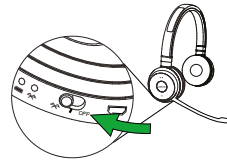

Kompatibel with:

Zertifiziert für:

GN Making Life Sound Better

Jabra.com.de/evolve65

01 Verbindung herstellen

Anschluss an einen PC (unter Verwendung des Jabra Link 370)
Verbinden Sie den Jabra Link 370 Dongle mit einem USB-Port an Ihrem PC. Headset und Jabra Link 370 sind bereits vorab gepairt.

Verbindung mit einem mobilen Endgerät (über Bluetooth®)

Setzen Sie das Headset auf und halten Sie die Taste „Ein/Aus/Pairing“ 3 Sekunden lang in der Pairing-Stellung gedrückt, bis Sie die Sprachansagen hören. Die blaue Bluetooth®-Anzeige blinkt nun.