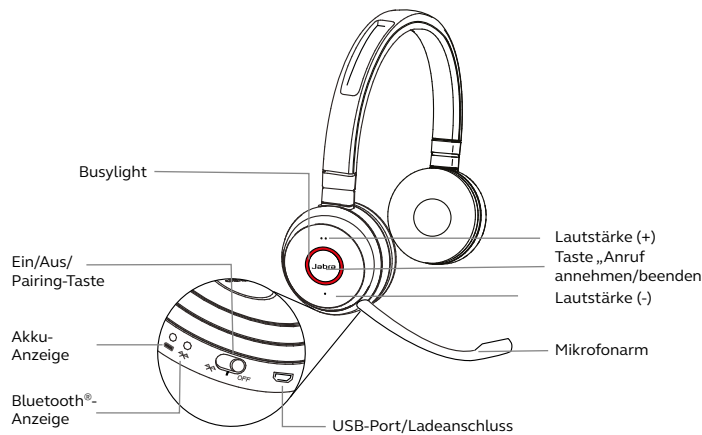

02 Verwendung

Wussten Sie schon?

Das komplette Benutzerhandbuch können Sie unter jabra.com.de/evolve65

	Funktion	Aktion
	Headset Ein/Aus	Betätigen Sie die Ein/Aus/Pairing-Taste
	Bluetooth®-Verbindung	Halten Sie die Ein/Aus/Pairing-Taste 3 Sek. lang in der Pairing-Position
	Anruf annehmen/beenden	Tippen Sie auf die Taste Anruf annehmen/beenden
	Anruf ablehnen	Tippen Sie zweimal auf die Taste Anruf annehmen/beenden
	Lautstärke regeln	Tippen Sie auf die Taste Lautstärke (+) oder Lautstärke (-)
	Busylight An/Aus	Tippen Sie gleichzeitig auf die Tasten Lautstärke (+) und Lautstärke (-)
	Mikrofon-Stummschaltung	Halten Sie die Taste Lautstärke (-) 2 Sek. lang gedrückt

Laden des Headsets

Das Headset wird geladen, wenn es an einen PC angeschlossen ist oder wenn es mit dem im Lieferumfang enthaltenen USB-Ladekabel geladen wird. Der Ladevorgang dauert ca. drei Stunden.

	Leistungsmerkmale	Vorteile	Jabra Evolve 65
Konnektivität	Jabra Link 370 USB-Adapter	Schnurlose Reichweite bis zu 30 m	•
	Duale Bluetooth®-Integration von PC, Smartphone und Tablet-PC.	Duale Bluetooth®-Konnektivität an zwei Geräte gleichzeitig für Gespräche und Musik	•
	USB-Kabel	Plug-and-Play-Konnektivität für PC-Softphones/UC-Plattformen	•
	Volle Kompatibilität mit UC-Anwendungen und VoIP-Clients	Nahtlose Integration und Anrufsteuerung mit führenden UC-Anwendungen /PC-Softphones. Zertifiziert für Skype for Business, Cisco und Avaya.	•
Audio	Geräuschunterdrückendes Mikrofon	Das hochentwickelte Mikrofon blendet Hintergrundgeräusche aus	•
Benutzerkomfort	Wiederaufladbarer Akku	Bis zu 10 Stunden Akkulaufzeit	•
	Ganztägiger Tragekomfort	Bequeme Ohrpolster aus Kunstleder im On-the-ear-Design für ganztägigen Tragekomfort	•
	Busylight	Integrierte Busylights an beiden Hörmuscheln signalisieren Kollegen, dass Nutzer ungestört arbeiten wollen	•
	Musik-Bedienelemente	Lautsprecherregler (+) und (-) am Headset	•
	Unauffälliger Mikrofonarm	Bei Nichtbenutzung ist der Mikrofonarm in den Überkopfbügel integrierbar.	•
	NFC	Für das schnelle Pairing tippen Sie einfach ein kompatibles, intelligentes Gerät und das Jabra Evolve 65 aneinander.	•
Zusatzprodukte	Ladestation*	Sichere Aufbewahrung des Headsets. Nutzer müssen sich keine Gedanken mehr über die Akkulaufzeit machen.	•

* Optional (nicht im Lieferumfang enthalten)