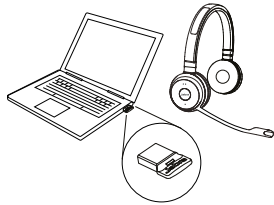

Immer verbunden

Verpassen Sie keinen Anruf mehr. Hören Sie über das gleiche Headset Musik über das Endgerät Ihrer Wahl. Das Headset hält gleichzeitig die Verbindung mit zwei Telefonen über Bluetooth® aufrecht. Damit sind Sie zur gleichen Zeit mit Ihrem Web-basierten Telefon und Ihrem Mobiltelefon verbunden und können mit dem gleichen Headset Musik oder Anrufe von beiden Geräten wiedergeben bzw. führen.

Einfach laden und sicher aufbewahren

Über die optional erhältliche Ladestation lässt sich das Headset einfach laden und bei Nichtbenutzung sicher aufbewahren.

Gründe für die Wahl des

Jabra Evolve 65

- Höhere Mobilität – besseres Multitasking
- Bleiben Sie konzentriert und vermeiden Sie Unterbrechungen
- Immer verbunden
- Einfach laden und sicher aufbewahren
- Ganztägiger Tragekomfort
- Mit allen führenden UC-Plattformen kompatibel

Kompatibel with:

Zertifiziert für:

GN Making Life Sound Better

Jabra.com.de/evolve65

01 Verbindung herstellen

Anschluss an einen PC (unter Verwendung des Jabra Link 370)
Verbinden Sie den Jabra Link 370 Dongle mit einem USB-Port an Ihrem PC. Headset und Jabra Link 370 sind bereits vorab gepairt.

Verbindung mit einem mobilen Endgerät (über Bluetooth®)

Setzen Sie das Headset auf und halten Sie die Taste „Ein/Aus/Pairing“ 3 Sekunden lang in der Pairing-Stellung gedrückt, bis Sie die Sprachansagen hören. Die blaue Bluetooth®-Anzeige blinkt nun.