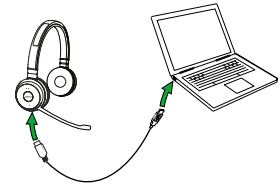

Immer verbunden

Verpassen Sie keinen Anruf mehr. Hören Sie über das gleiche Headset Musik über das Endgerät Ihrer Wahl. Das Headset hält gleichzeitig die Verbindung mit zwei Telefonen über Bluetooth® aufrecht. Damit sind Sie zur gleichen Zeit mit Ihrem Web-basierten Telefon und Ihrem Mobiltelefon verbunden und können mit dem gleichen Headset Musik oder Anrufe von beiden Geräten wiedergeben bzw. führen.

Einfach laden und sicher aufbewahren

Über die optional erhältliche Ladestation lässt sich das Headset einfach laden und bei Nichtbenutzung sicher aufbewahren.

Gründe für die Wahl des

Jabra Evolve 65

- Höhere Mobilität – besseres Multitasking
- Bleiben Sie konzentriert und vermeiden Sie Unterbrechungen
- Immer verbunden
- Einfach laden und sicher aufbewahren
- Ganztägiger Tragekomfort
- Mit allen führenden UC-Plattformen kompatibel

Kompatibel with:

Zertifiziert für:

GN Making Life Sound Better

Jabra.com.de/evolve65

01 Verbindung herstellen

Anschluss an einen PC (unter Verwendung des Jabra Link 370)
Verbinden Sie den Jabra Link 370 Dongle mit einem USB-Port an Ihrem PC. Headset und Jabra Link 370 sind bereits vorab gepairt.

Verbindung mit einem mobilen Endgerät (über Bluetooth®)

Setzen Sie das Headset auf und halten Sie die Taste „Ein/Aus/Pairing“ 3 Sekunden lang in der Pairing-Stellung gedrückt, bis Sie die Sprachansagen hören. Die blaue Bluetooth®-Anzeige blinkt nun.