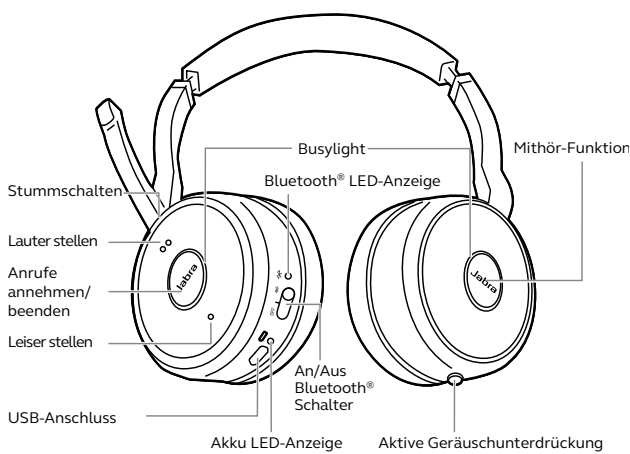

Bedienungsanleitung