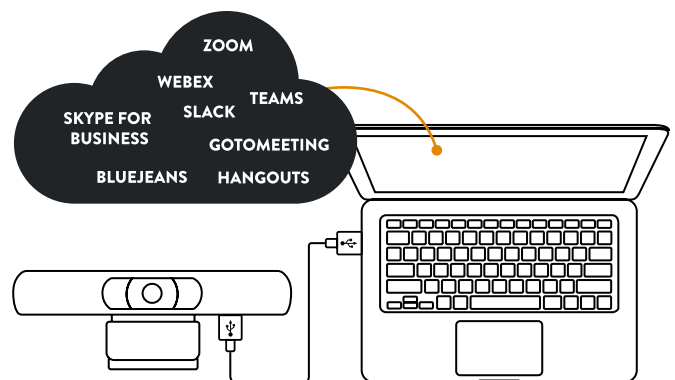

Reibungslose Konferenzen

Ganz egal, welche App oder welchen Cloud-Dienst Sie bevorzugen, Konftel Cam20 sorgt stets für optimale Videobilder. Schließen Sie die Kamera einfach per USB an. Während der Konferenz steuern Sie die digitale Pan-Tilt-Zoom-Funktion der Kamera über die Fernbedienung, die über einfache Schnellmodi verfügt. Dank der 4K-Auflösung liefert der Zoom tiefe und scharfe Bilder.